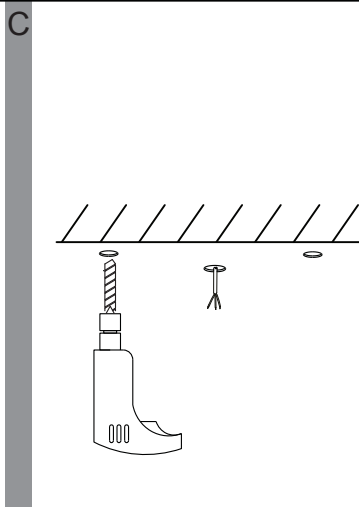

EGLO

www.eglo.com

Art.-Nr.: 99834

6500-3000	5% 100%
3000-6500	100% 5%
3000K+6500K 100%	3000K • 5%
3000K ↔ 6500K 3000K+6500K	off after 30min