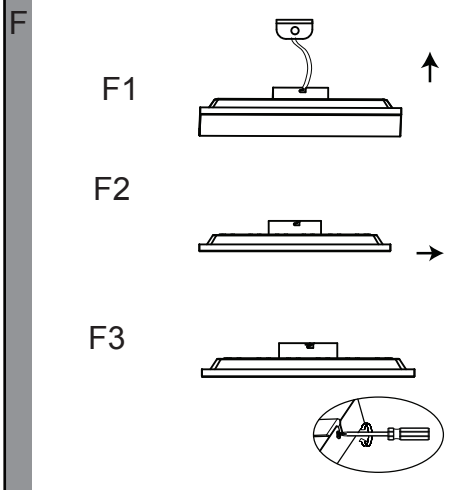

EGLO

www.eglo.com

Art.-Nr.: 99834

6500-3000	5% 100%
3000-6500	100% 5%
3000K+6500K 100%	3000K • 5%
3000K ↔ 6500K 3000K+6500K	off after 30min