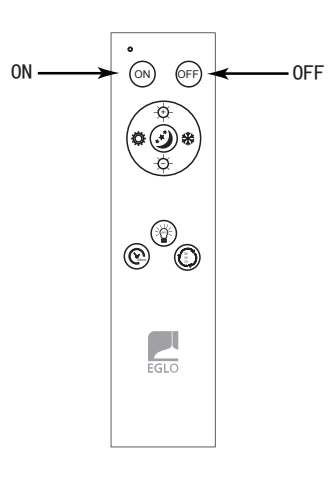

EGLO

www.eglo.com

Art.-Nr.: 99834

6500-3000	5% 100%
3000-6500	100% 5%
3000K+6500K 100%	3000K • 5%
3000K ↔ 6500K 3000K+6500K	off after 30min