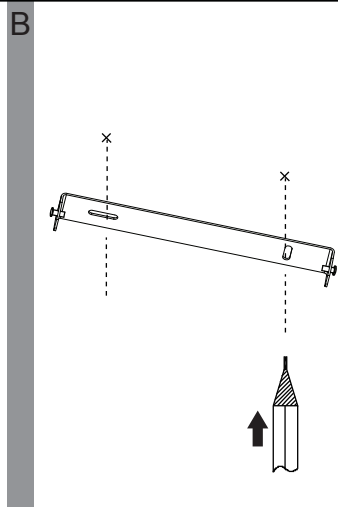

EGLO

www.eglo.com

Art.-Nr.: 99834

6500-3000	5% 100%
3000-6500	100% 5%
3000K+6500K 100%	3000K • 5%
3000K ↔ 6500K 3000K+6500K	off after 30min