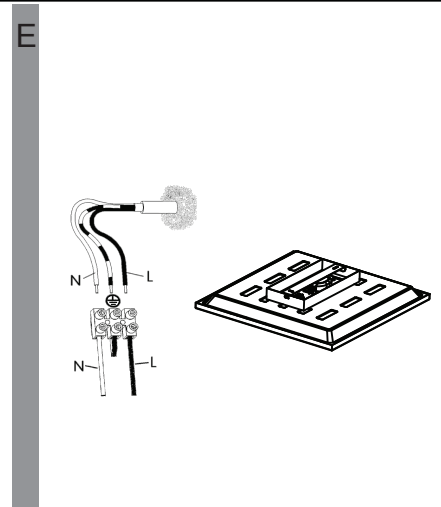

EGLO

www.eglo.com

Art.-Nr.: 99834

6500-3000	5% 100%
3000-6500	100% 5%
3000K+6500K 100%	3000K • 5%
3000K ↔ 6500K 3000K+6500K	off after 30min