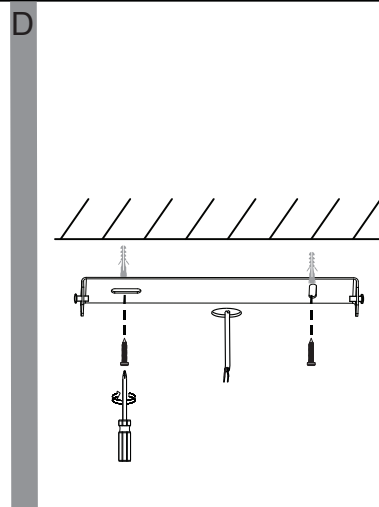

EGLO

www.eglo.com

Art.-Nr.: 99834

6500-3000	5% 100%
3000-6500	100% 5%
3000K+6500K 100%	3000K • 5%
3000K ↔ 6500K 3000K+6500K	off after 30min