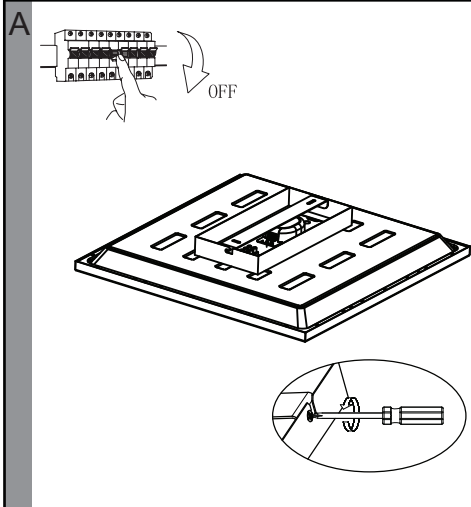

EGLO

www.eglo.com

Art.-Nr.: 99834

6500-3000	5% 100%
3000-6500	100% 5%
3000K+6500K 100%	3000K • 5%
3000K ↔ 6500K 3000K+6500K	off after 30min