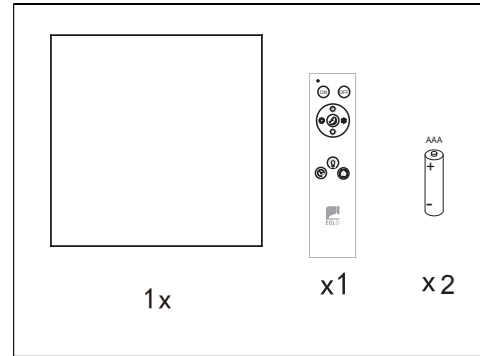

EGLO

www.eglo.com

Art.-Nr.: 99834

6500-3000	5% 100%
3000-6500	100% 5%
3000K+6500K 100%	3000K • 5%
3000K ↔ 6500K 3000K+6500K	off after 30min