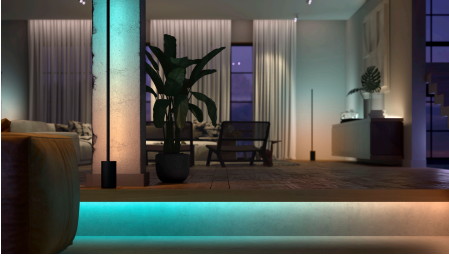

8719514339989

Tvarování, zkrácení nebo prodloužení

Světelný pás s barevnými přechody je pružný a můžete ho ohýbat a tvarovat přesně podle prostoru, který máte k dispozici. Na větších plochách ho můžete prodloužit a na menších naopak zkrátit, aby se dobře vešel.

Vyžaduje základní sadu světelného pásu Philips Hue s barevnými přechody