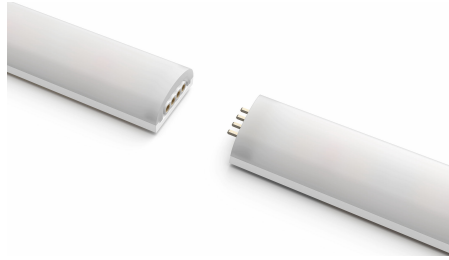

Prodlužte si Philips Hue gradient lightstrip pomocí tohoto 1m dlouhého prodloužení. Můžete tak rovnoměrně pokrýt barevným světlem větší plochy, například pod postelí nebo u nepřímého osvětlení celé místnosti

na lištách. Tento výrobek je možné použít pouze k rozšíření světelného pásu Philips Hue s barevnými přechody.

Dynamické světelné scény