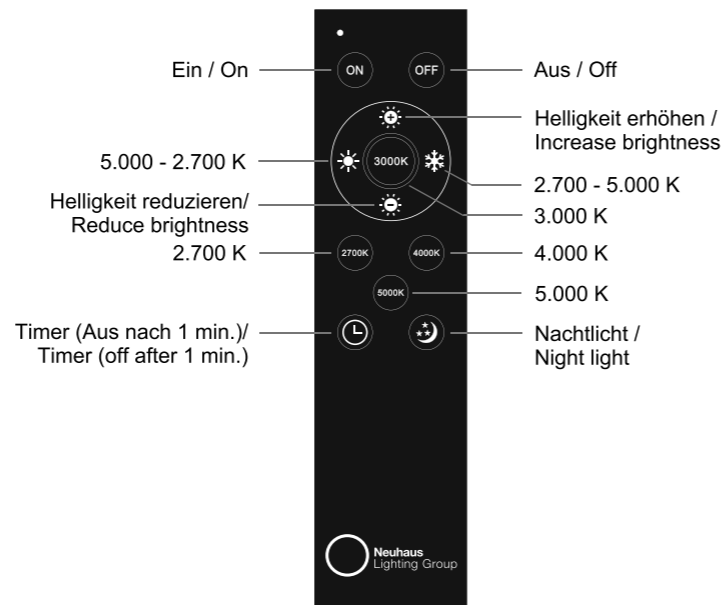

LED 34 W
4.080 lm
42 W
2.900 lm
t 30.000 h
Tk 2.700-5.000 K
15.000 x
<0,5 s

433,92 MHz
1,0 mW

835794

230V / 50Hz~

LED 1x LED-Board 24V DC / 34W

1x 4x 4x 4x
2x AAA, 1,5V 1x

Anlernen der Fernbedienung an die Leuchte

Schalten Sie die Leuchte über den Wandschalter ein. Drücken Sie innerhalb von 5 Sekunden die ON-Taste auf der Fernbedienung. Die Leuchte ist nun angelernt und kann über die Fernbedienung gesteuert werden.