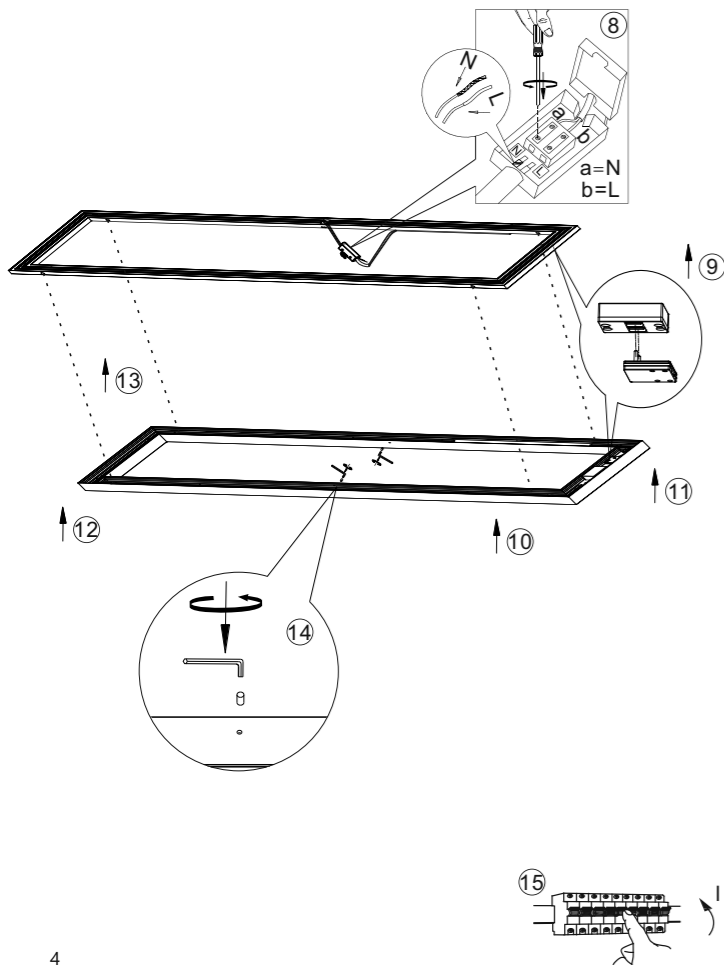

LED 34 W
4.080 lm
42 W
2.900 lm
t 30.000 h
Tk 2.700-5.000 K
15.000 x
<0,5 s

433,92 MHz
1,0 mW

835794

230V / 50Hz~

LED 1x LED-Board 24V DC / 34W

1x 4x 4x 4x
2x AAA, 1,5V 1x

Anlernen der Fernbedienung an die Leuchte