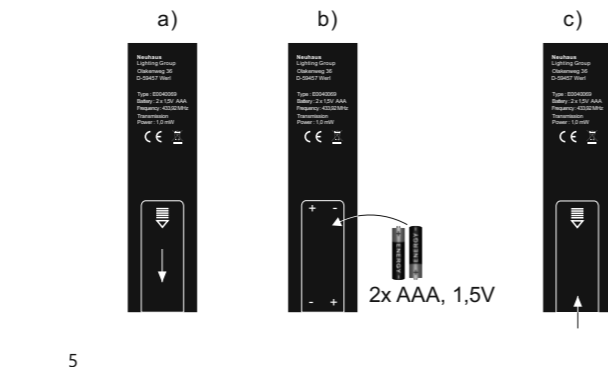

LED 34 W
4.080 lm
42 W
2.900 lm
t 30.000 h
Tk 2.700-5.000 K
15.000 x
<0,5 s

433,92 MHz
1,0 mW

835794

230V / 50Hz~

LED 1x LED-Board 24V DC / 34W

1x 4x 4x 4x
2x AAA, 1,5V 1x

Anlernen der Fernbedienung an die Leuchte

Schalten Sie die Leuchte über den Wandschalter ein. Drücken Sie innerhalb von 5 Sekunden die ON-Taste auf der Fernbedienung. Die Leuchte ist nun angelernt und kann über die Fernbedienung gesteuert werden.