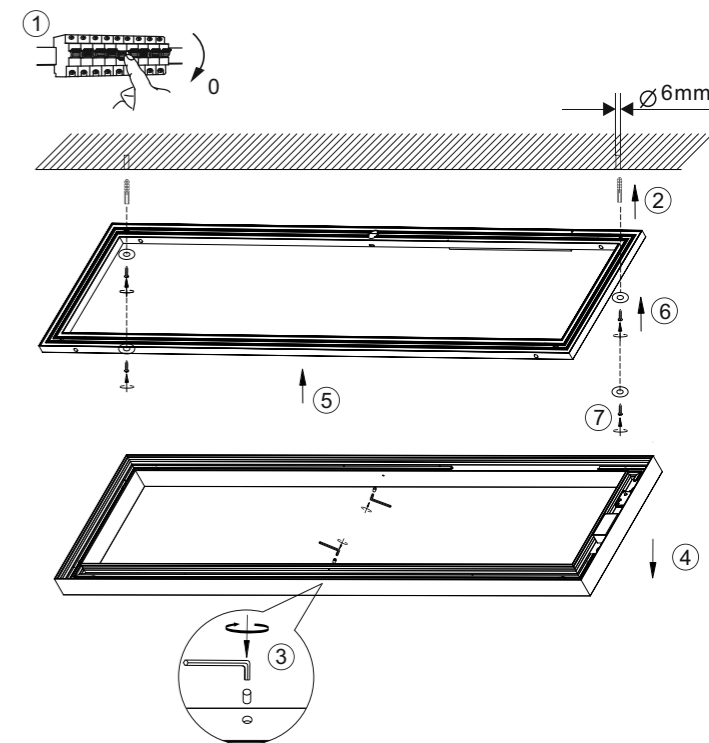

LED 34 W
4.080 lm
42 W
2.900 lm
t 30.000 h
Tk 2.700-5.000 K
15.000 x
<0,5 s

433,92 MHz
1,0 mW

835794

230V / 50Hz~

LED 1x LED-Board 24V DC / 34W

1x 4x 4x 4x
2x AAA, 1,5V 1x

Anlernen der Fernbedienung an die Leuchte