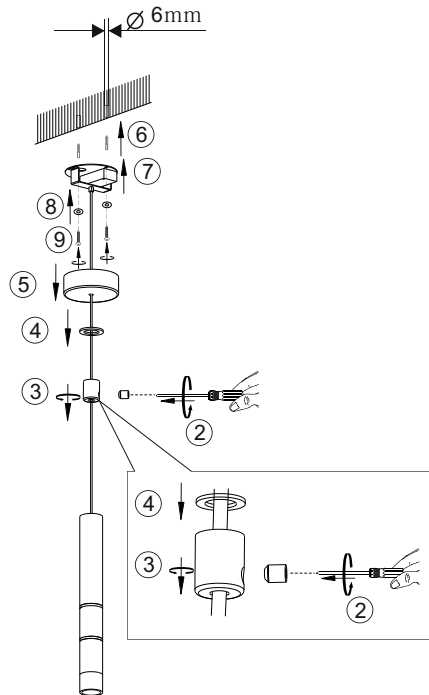

12 W
440 lm

t 30.000 h

T_k 3.000 K

15.000 x

< 0,5 s

	230V / 50Hz~
	1x LED 12V DC / 4,5 W
LED	2x LED-Board 12V DC / 1,5 W
	1x LED-Board 12V DC / 2,5 W

2x 2x 2x

4