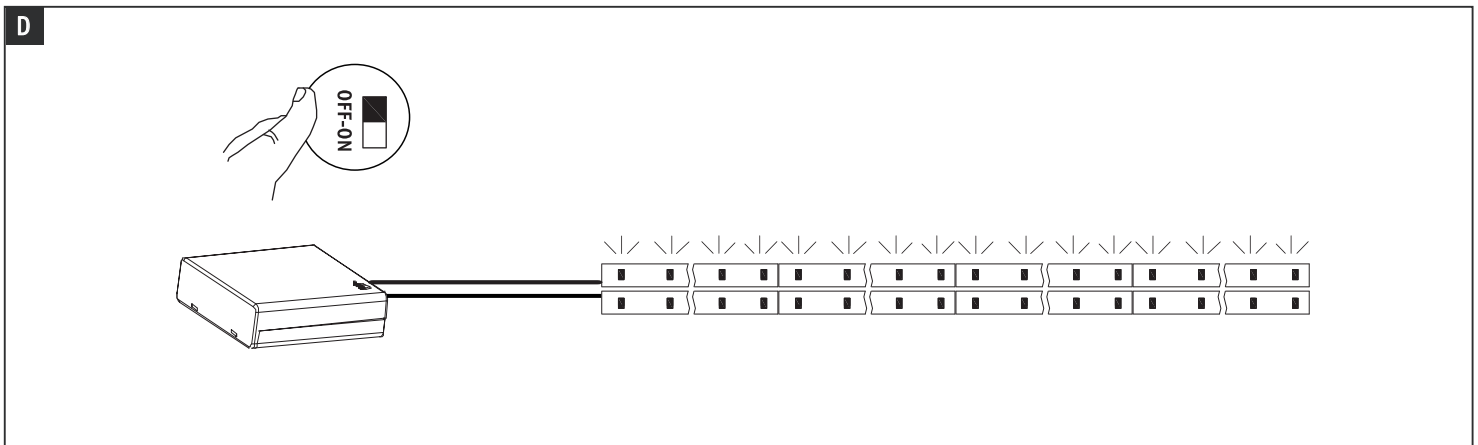

Paulmann

IP 20

Info

www.paulmann.com

Paulmann Licht GmbH
Quezinger Feld 2
31832 Springe
Germany

www.paulmann.com

Art.-Nr.: 707.01/707.02

PPN 07/22

1 x