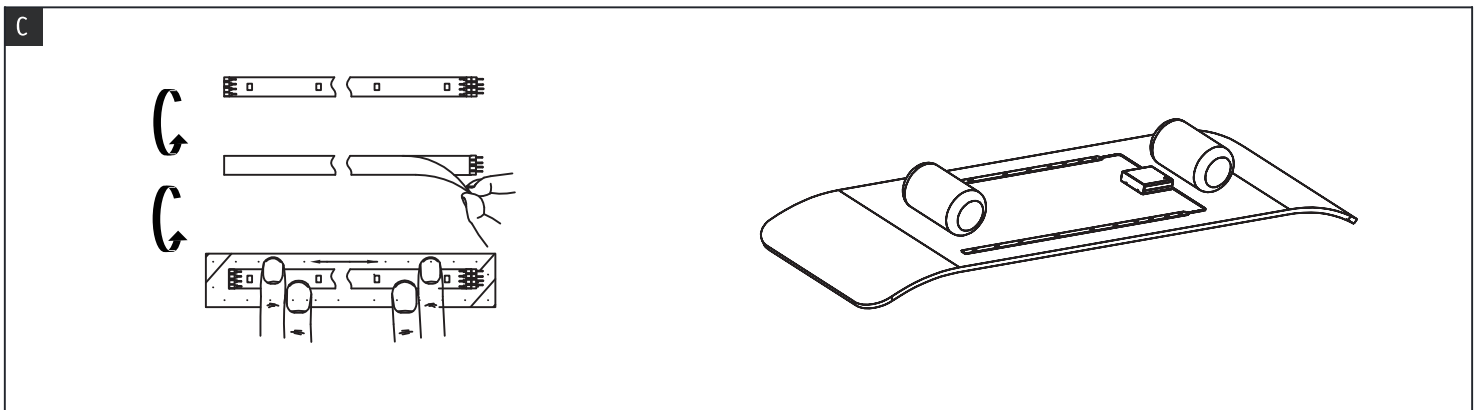

Paulmann

IP 20

Info

www.paulmann.com

Paulmann Licht GmbH
Quezinger Feld 2
31832 Springe
Germany

www.paulmann.com

Art.-Nr.: 707.01/707.02

PPN 07/22

1 x