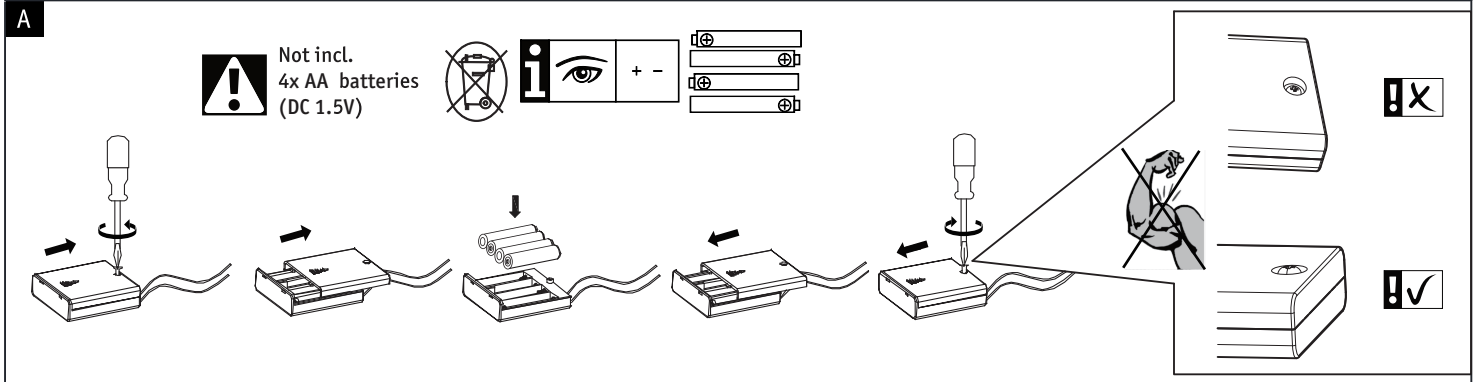

Paulmann

IP 20

Info

www.paulmann.com

Paulmann Licht GmbH
Quezinger Feld 2
31832 Springe
Germany

www.paulmann.com

Art.-Nr.: 707.01/707.02

PPN 07/22

1 x