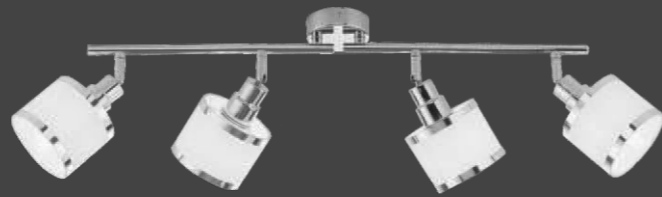

LeuchtenDirekt