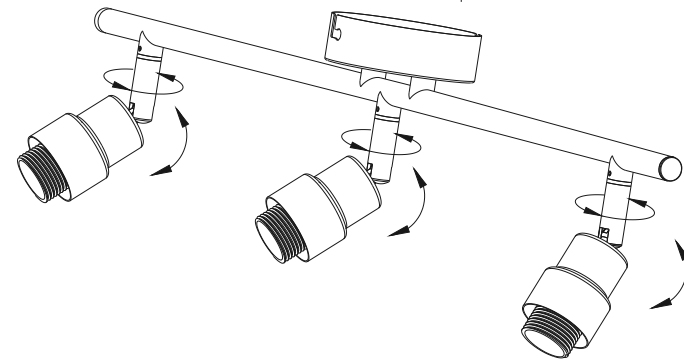

- DE
- GB
- FR
- BG
- CZ
- DK
- EL
- ES
- ET
- FI
- HR
- HU
- IT
- LT
- LV
- NL
- NO
- PL
- PT
- RO
- RU
- SK
- SL
- SR
- SV
- TR

999383

230V / 50Hz~

3x E14 max. 25W

2 x

2 x

2

3