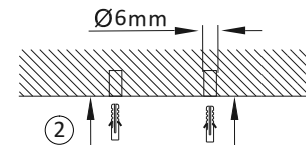

- DE
- GB
- FR
- BG
- CZ
- DK
- EL
- ES
- ET
- FI
- HR
- HU
- IT
- LT
- LV
- NL
- NO
- PL
- PT
- RO
- RU
- SK
- SL
- SR
- SV
- TR

999383

230V / 50Hz~

3x E14 max. 25W

2 x

2 x

2

3