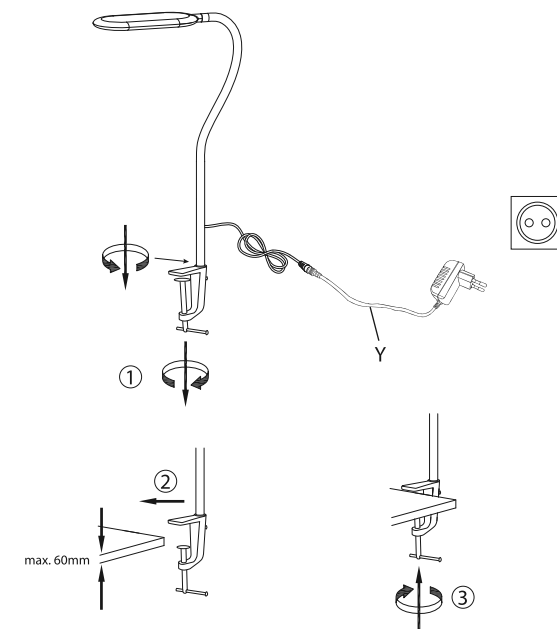

LED 7 W
1.180 lm
10 W
800 lm
t 30.000 h
T_k 3.000 - 6.000 K
15.000 x
< 0,5 s

997509

230V / 50Hz~

LED 1 x LED-Board 8,7V DC / 7 W

1x