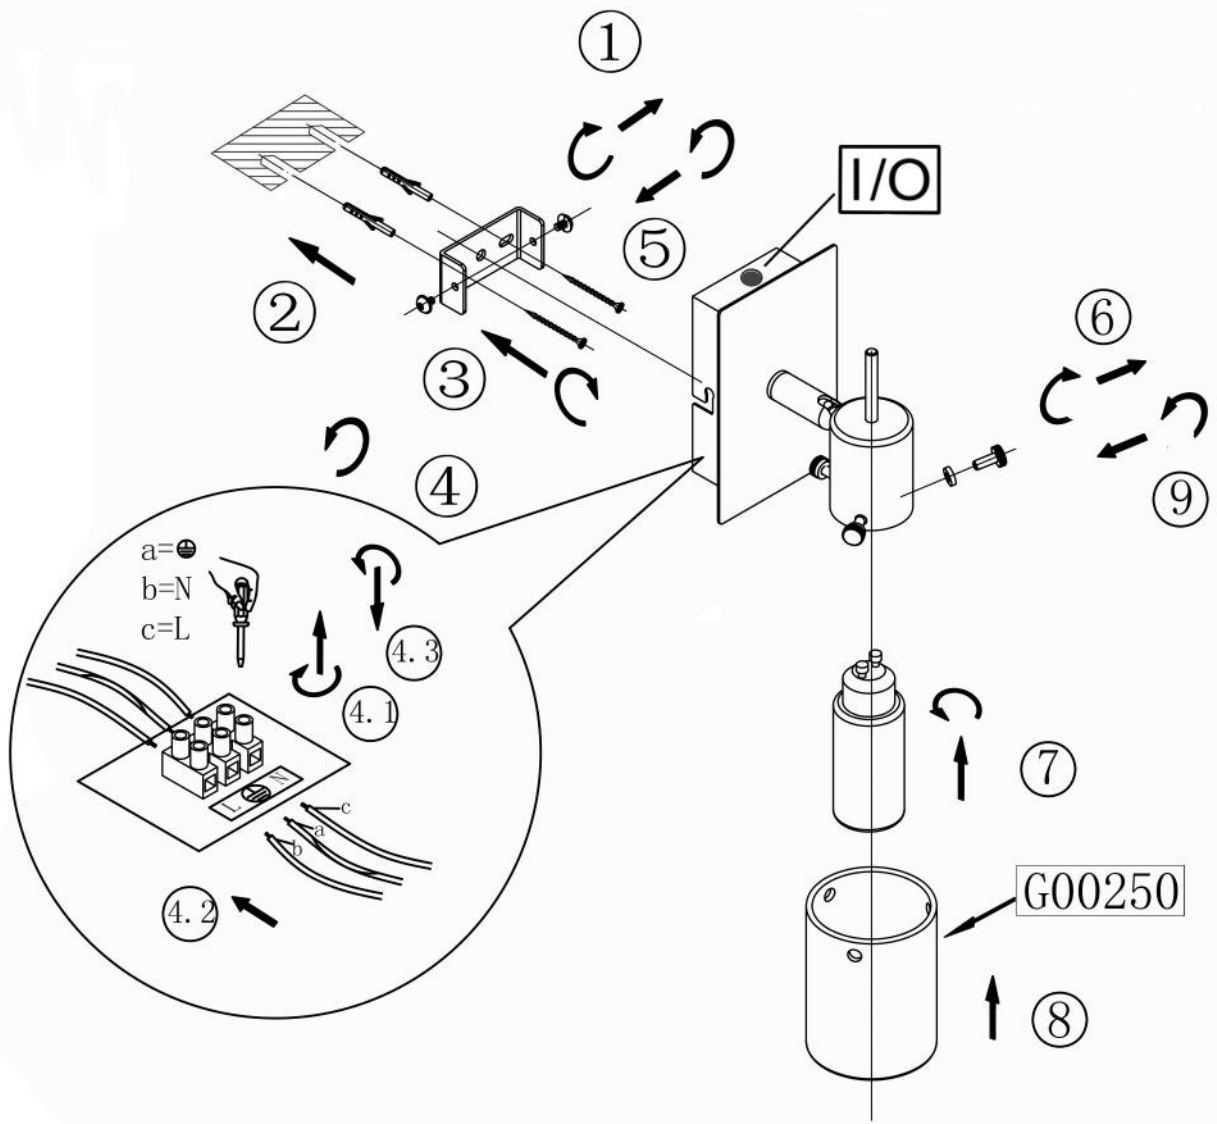

W 4W
 GU10
 lm 400 Lumen
 t 15.000h
 T_k 3.000 Kelvin
 12.500 x
 < 0,5s

990875

230V / 50Hz

1 x GU10 max. 4W

Bitte geben Sie bei technischen Fragen die Chargennummer (xxxxx-xx-xx-xxxx-xxx) an. Diese finden Sie auf dem Typenschild.