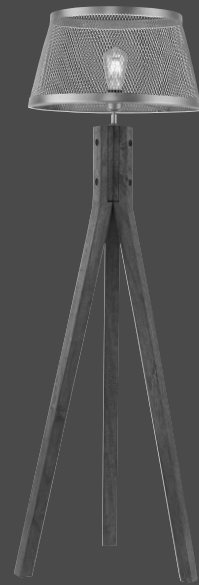

LeuchtenDirekt

LeuchtenDirekt GmbH
Olakenweg 36 · D-59457 Werl
☎ +49(0)2922 9721 9290
✉ Kundenservice@neuhaus-group.de
www.leuchtdirekt.de

LeuchtenDirekt