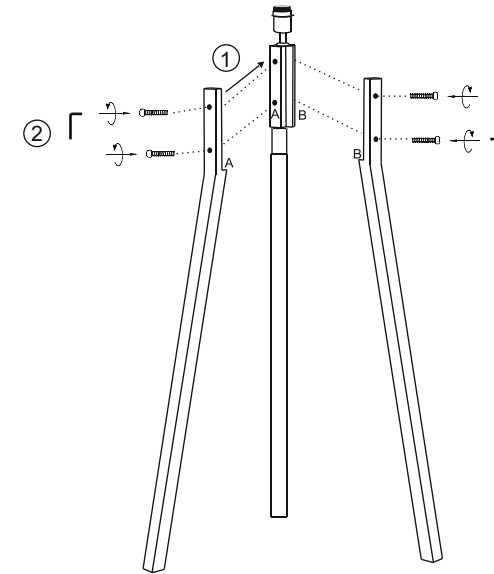

997618	
230V / 50Hz~	
1x E27 / 60W	
4x	1x

2

3