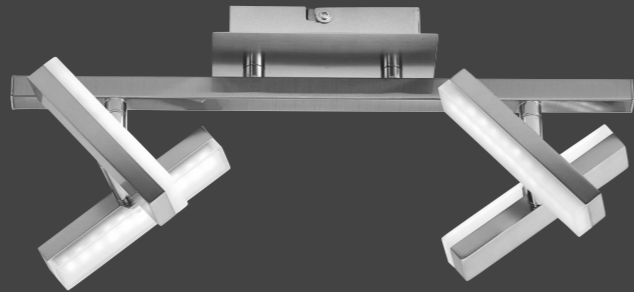

LeuchtenDirekt

993174 7777 CO

DE
GB
FR
BG
CZ
DK
EL
ES
ET
FI
HR
HU
IT
LT
LV
NL
NO
PL
PT
RO
RU
SK
SL
SR
SV
TR

- DE** Dieses Produkt enthält Lichtquellen der Energieeffizienzklasse <F>.
- GB** This product contains light sources of energy efficiency class <F>.
- FR** Ce produit comprend sources lumineuses de classe d'efficacité énergétique <F>.
- BG** Продуктът съдържа източници на светлина с клас на енергийна ефективност <F>.
- CZ** Tento výrobek obsahuje světelné zdroje třídy energetické účinnosti <F>.
- DK** Dette produkt indeholder lyskilder af energieeffektklasse <F>.
- EL** Αυτό το προϊόν περιέχει πηγές φωτός της τάξης ενεργειακής απόδοσης <F>.
- ES** Este producto contiene fuentes de luz de la clase de eficiencia energética <F>.
- ET** See toode sisaldab valgusallikad energiatõhususklassiga <F>.
- FI** Tämä tuote sisältää energiatehokkuusluokan <F> valonlähteet.
- HR** Ovaj proizvod sadrži izvori svjetlosti energetskeg razreda <F>.
- HU** Ez a termék <F> energiahatékonysági osztályba tartozó fényforrások tartalmaz.
- IT** Questo prodotto contiene sorgenti luminose della classe di efficienza energetica <F>.
- LT** Šis produktas yra su šviesos šaltiniai, kurio energinio efektyvumo klasė yra <F>.
- LV** Šis izstrādājums satur gaismas avoti, kas atbilst energoefektivitātes klasei <F>.
- NL** Dit product bevat lichtbronnen van energie-efficiëntieklasse <F>.
- NO** Dette produktet inneholder lyskilder i energieffektivitetsklasse <F>.
- PL** Produkt ten zawiera źródła światła o klasie efektywności energetycznej <F>.
- PT** Este produto contém fontes de luz da classe de eficiência energética <F>.
- RO** Acest produs conține surse de lumină din clasa de eficiență energetică <F>.
- RU** Данное изделие содержит источники света класса энергоэффективности <F>.
- SK** Tento výrobok obsahuje svetelné zdroje triedy energetickej efektivity <F>.
- SL** Ta izdelek vsebuje viri svetlobe razreda energijske učinkovitosti <F>.
- SR** Ovaj proizvod sadrži izvori svjetlosti energetske klase <F>.
- SV** Denna produkt innehåller ljuskällor i energieffektivitetsklass <F>.
- TR** Bu ürün, enerji verimliliği sınıfına sahip ışık kaynakları içerir <F>.