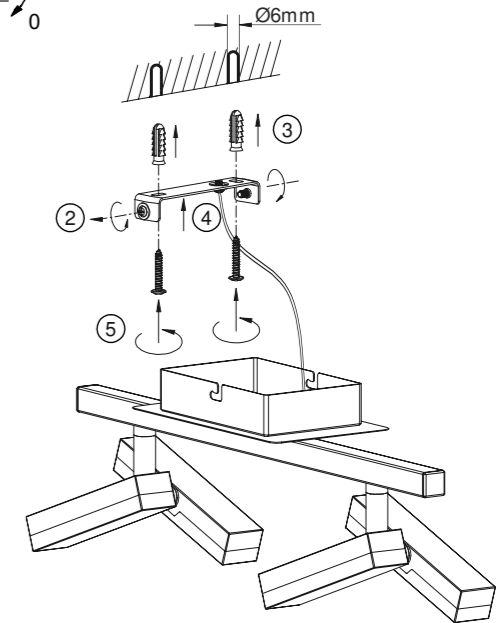

LED 2 W
225 lm
8,2 W
590 lm
t 25.000 h
T_K 3.000 K
15.000 x
<1 s

993174

230V / 50Hz~

LED 4x LED-Board 208V DC 7.2W

2x 2x 3x

LeuchtenDirekt

LeuchtenDirekt GmbH
Olakenweg 36 · D-59457 Werl

+49(0)2922 9721 9290
Kundenservice@neuhaus-group.de
www.leuchtendirekt.de