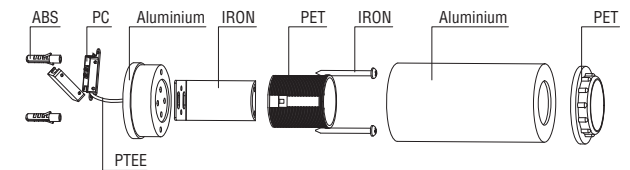

TECHNICAL FEATURES

1 X E27 MAX 15W LED no incl.

		100-240 V~	50/60 Hz

Together we take care of the planet

When the luminaire reaches its end of life, take it to the nearest clean point.
Recicle la luminaria en el punto verde cuando ésta llegue al final de su vida útil.