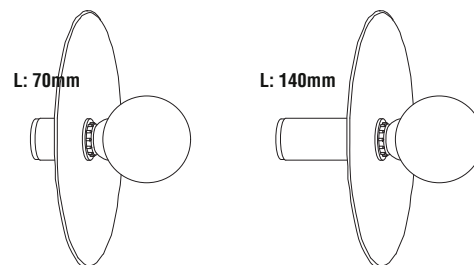

TECHNICAL FEATURES

1 X E27 MAX 15W LED no incl.

		100-240 V~	50/60 Hz

Together we take care of the planet

When the luminaire reaches its end of life, take it to the nearest clean point.
Recicle la luminaria en el punto verde cuando ésta llegue al final de su vida útil.