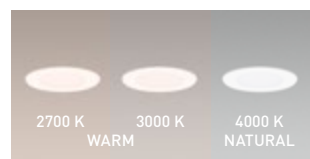

NEW
MINI DOWNLIGHT
SPOT65

IP65 - TRICOLOR - DIMMABLE

	SOURCE	OUTPUT		
	6,7 W	640 lm	600 lm	2700K - 3000K - 4000K
	SP65-070800 NEW			17,00 €

OPTIONAL

COVER INTERCAMBIABILI
INTERCHANGEABLE COVERS

Round			Square			
Silver	Cromo	Black	Silver	White	Cromo	Black
SP65-RAR NEW	SP65-RCR NEW	SP65-RNE NEW	SP65-SAR NEW	SP65-SBI NEW	SP65-SCR NEW	SP65-SNE NEW
2,00 €	3,00 €	2,00 €	2,00 €	2,00 €	3,00 €	2,00 €

FOCUS

TECHNICAL NOTES

DIMMERABILE CON SISTEMI A TAGLIO DI FASE
DIMMABLE WITH TRAILING-EDGE SYSTEMS

REGOLAZIONE DEL COLORE LUCE TRAMITE SELETTORE SUL RETRO
COLOR TEMPERATURE ADJUSTMENT THROUGH SELECTOR ON THE BACK

Incasso adatto ad ambienti umidi grazie a un'installazione stagna con guarnizione protettiva. Colore luce regolabile tramite selettore posto sul retro. Design tondo bianco minimal, con possibilità di personalizzazione tramite cover con varie finiture.

Recessed downlight suitable for humid environments thanks to the protective gasket for watertight installation. Adjustable color temperature through a switch on the back. Minimal white round design, customizable through covers with different finishes.